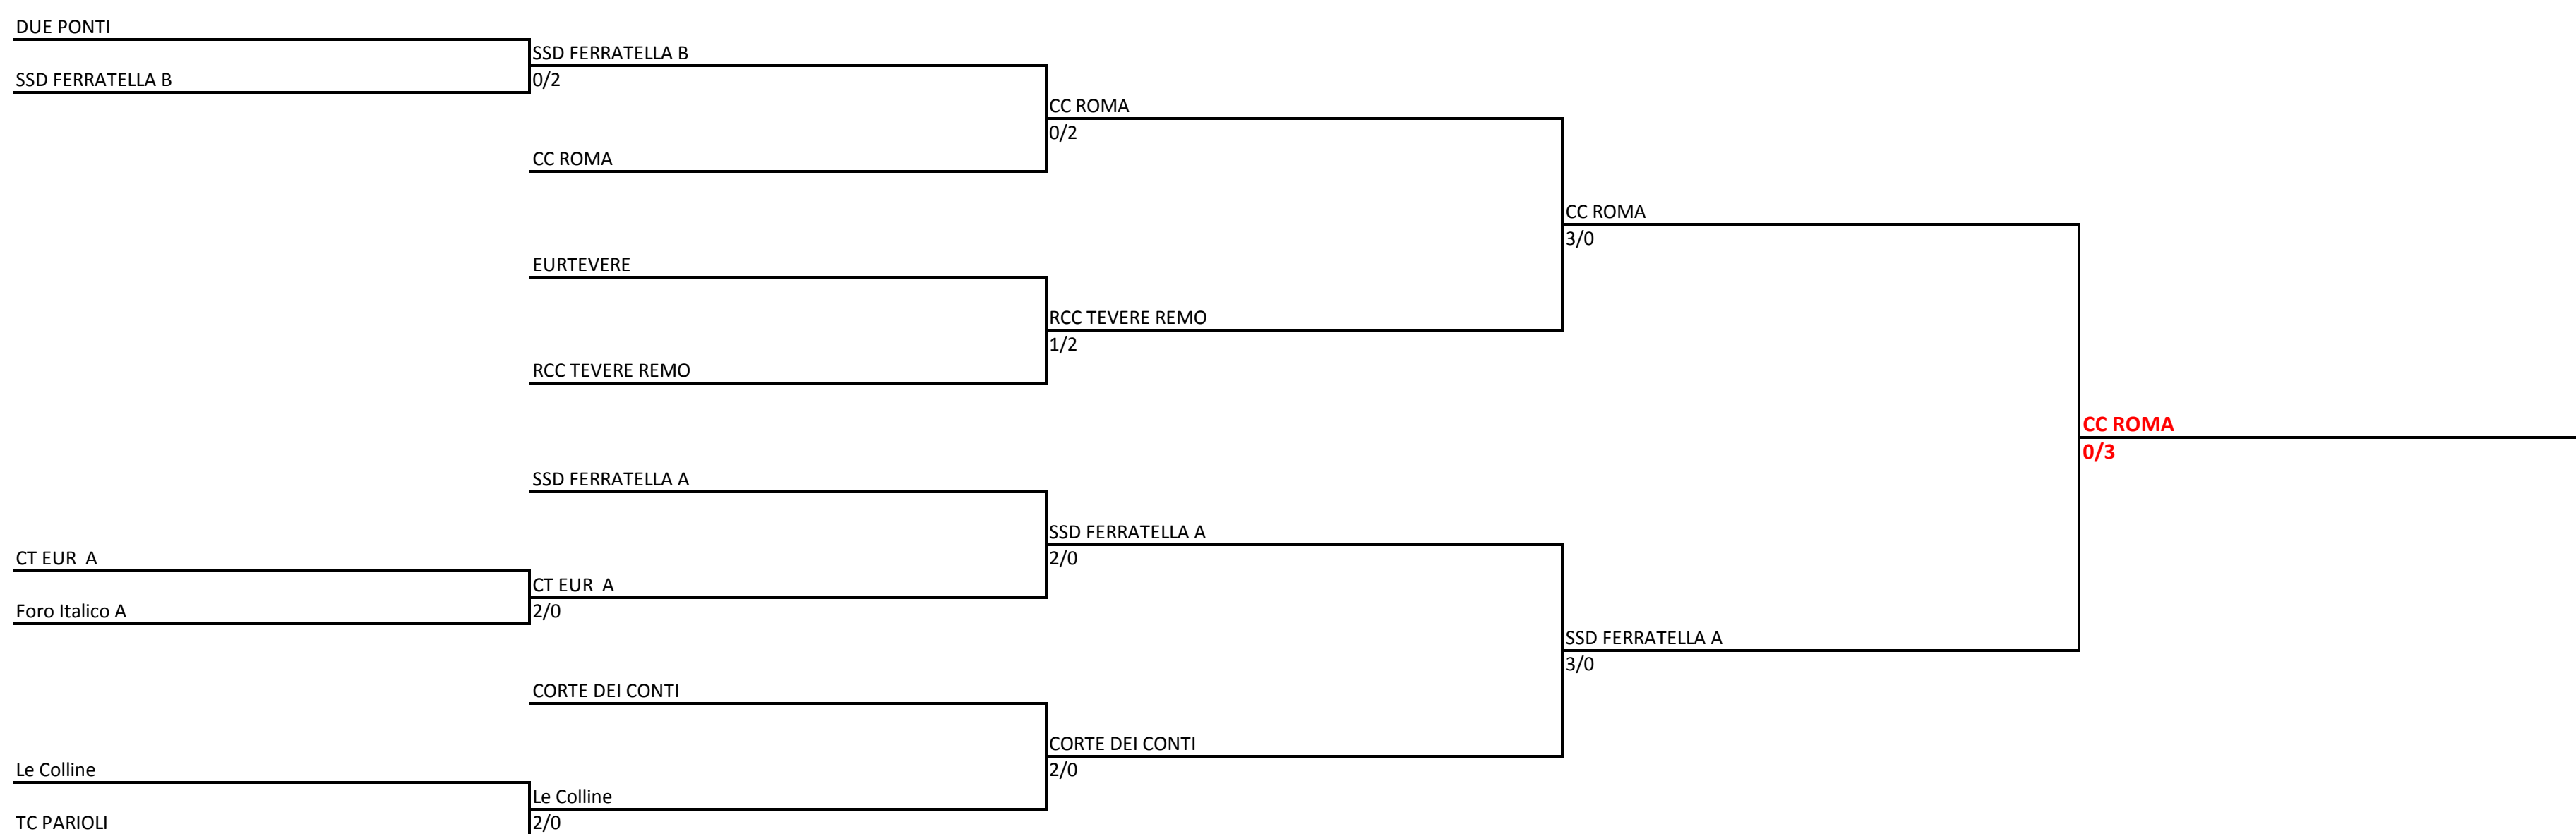

Tabellone Regionale del LAZIO - OVER 60

sabato 23 aprile 2022

sabato 30 aprile 2022

venerdì 6 maggio 2022

sabato 7 maggio 2022

Regionale (Andata)

DUE PONTI - SSD FERRATELLA B		
PAPPANI RICCARDO	ORSI FEDERICO	64 64
CRUCIANI PAOLO	PIZZOCOLO DARIO	76 42 RIT.
NONPRESENTATO-NONPRESENTATO	NONPRESENTATO-NONPRESENTATO	N.D.
CT EUR A - FORO ITALICO A		
BARCHITTA ROBERTO	PICCIONI CARLO	76 57 76
CAMPLONE ALESIO	BELTRAMO MASSIMO	60 63
NONPRESENTATO-NONPRESENTATO	NONPRESENTATO-NONPRESENTATO	N.D.
LE COLLINE - TC PARIOLI		
PALMA ETTORE	CANALI DE ROSSI STEFANO	64 67(5) 64
CONDELLO DOMENICO	MONTICELLI ROBERTO	64 76(1)
NONPRESENTATO-NONPRESENTATO	NONPRESENTATO-NONPRESENTATO	N.D.
SSD FERRATELLA B - CC ROMA		
MILLE MARCO	FRONTESPEZI ALESSIO	62 61
ORSI FEDERICO	ROSCIOLI DARIO	62 62
NONPRESENTATO-NONPRESENTATO	NONPRESENTATO-NONPRESENTATO	N.D.
EURTEVERE - RCC TEVERE REMO		
GASPAROTTO STEFANO	MARCHIANI PIERO	6-3 6-2
RIZZO LEOPOLDO	PELO ROBERTO	6-3 6-0
GASPAROTTO-CARLETTI	MARCHIANI-CECCHINELLI	6-3 6-4
SSD FERRATELLA A - CT EUR A		
BONAIUTI MARCO	BARCHITTA ROBERTO	64 76
CAPOGROSSO ANDREA	CAMPLONE ALESIO	62 62
NONPRESENTATO-NONPRESENTATO	NONPRESENTATO-NONPRESENTATO	N.D.
CORTE DEI CONTI - LE COLLINE		
TROPANO FABRIZIO MARIA	PALMA ETTORE	63 67 62
DE CARLO DAVIDE	CONDELLO DOMENICO	64 61
NONPRESENTATO-NONPRESENTATO	NONPRESENTATO-NONPRESENTATO	N.D.
CC ROMA - RCC TEVERE REMO		
FRONTESPEZI ALESSIO	PELO ROBERTO	61 63
ROSCIOLI DARIO	DONATI MANLIO	64 62
ROSCIOLI-FRONTESPEZI	DONATI-PELO	N.D.
SSD FERRATELLA A - CORTE DEI CONTI		
BONAIUTI MARCO	TROPANO FABRIZIO MARIA	26 61 64
CAPOGROSSO ANDREA	CATALDI CLAUDIO	62 63
BONAIUTI-CAPOGROSSO	TROPANO-CATALDI	N.D.
SSD FERRATELLA A - CC ROMA		
BONAIUTI MARCO	FRONTESPEZI ALESSIO	61 63
CAPOGROSSO ANDREA	ROSCIOLI DARIO	61 63
BONAIUTI-CAPOGROSSO	ROSCIOLI-FRONTESPEZI	N.D.